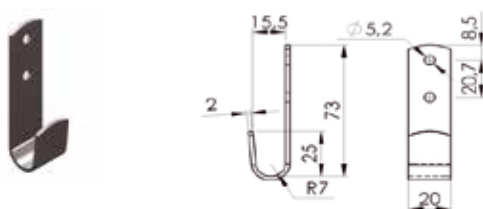

8055 | Crochet pour bâche

REF.	DÉSIGNATION	AUTRE	FINITION	Kg	100 p.
678400	Carte de 4 pièces	75 mm	A.Z	3,3	10

Cotes en mm