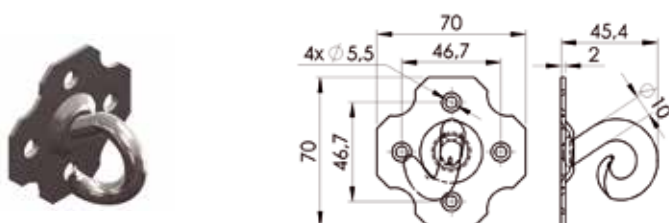

8053 | Queue de cochon sur platine

REF.	FINITION	Kg	100 p.
617001	A.Z NOIR	11	10

Cotes en mm