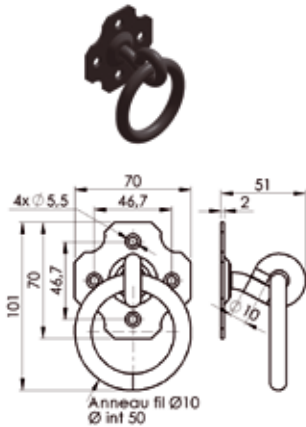

## 8047 | Anneau d'écurie à écrou

REF.	DÉSIGNATION	FINITION	ØA	B	ØC	ØD	L	Kg 100 p.	
606003	Anneau Ø8mmx40mm	A.Z	8	40	M8	50	66	11	10
606016	Anneau Ø10mmx60mm	A.Z	10	60	M10	50	91,5	18	10
606028	Anneau Ø12mmx80mm	A.Z	12	80	M12	60	117	34	10
606030	Anneau Ø12mmx100mm	A.Z	12	100	M12	60	137	34	10
606032	Anneau Ø12mmx120mm	A.Z	12	120	M12	60	157	37	10
606916	Anneau Ø10mmx60mm	A.Z NOIR	10	60	M10	50	91,5	18	10

Cotes en mm

**8048 | Anneau d'écurie à sceller**

REF.	DÉSIGNATION	FINITION	B	D	E	ØINT	L	Kg 100 p.	
607011	Anneau Ø10mmx110mm	A.Z	16	10	5	52	110	28	10
607023	Anneau Ø12mmx130mm	A.Z	18	12	6	60	130	45	10

Cotes en mm

**8049 | Anneau de dalle pour dalle à sceller**

REF.	DÉSIGNATION	FINITION	Kg 100 p.	
609013	Anneau Ø10mmx50mm	A.Z	23	10

Cotes en mm

**8050 | Anneau de dalle sur platine**

REF.	DÉSIGNATION	FINITION	Kg 100 p.	
610985	Anneau Ø10mmx50mm	A.Z NOIR	22,4	10

Cotes en mm

**8051 | Crochet de gymnase à écrou**

REF.	DÉSIGNATION	FINITION	ØA	B	ØD	E	F	L	Kg 100 p.	
673012	Crochet Ø12mmx70mm	A.Z	M12	70	42	15	40	130	26	4
673014	Crochet Ø14mmx80mm	A.Z	M14	80	48	19	48	140	42	4
673015	Crochet Ø14mmx80mm	A.Z	M14	180	48	19	48	240	55	4