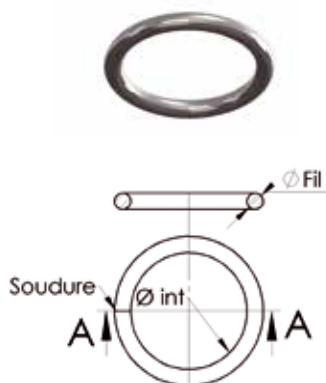

## 8045 | Anneau seul sachet de 2 pièces

REF.	DÉSIGNATION	FINITION	ØFIL	ØINT	Kg 100 p.	
084245	Anneau Ø6mmx32mm	A.Z	6	32	2,7	10
084246	Anneau Ø6mmx40mm	A.Z	6	40	3,2	10
084247	Anneau Ø7mmx40mm	A.Z	7	40	4,5	10
084248	Anneau Ø7mmx50mm	A.Z	7	50	5,4	10
084249	Anneau Ø10mmx50mm	A.Z	10	50	11,5	10
084250	Anneau Ø10mmx56mm	A.Z	10	56	12,7	10
084260	Anneau Ø12mmx60mm	A.Z	12	60	20	10