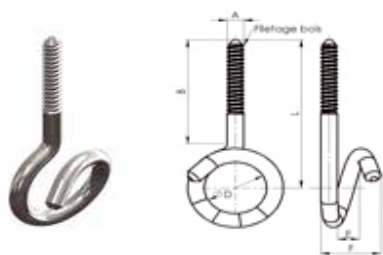

6.1 ANNEAUX ET CROCHETS

8052 | Crochet de gymnase à vis bois

REF.	DÉSIGNATION	FINITION	ØA	B	ØD	E	F	L	Kg	100 p.
674012	Crochet Ø12mmx90mm	A.Z	12	90	42	14	42	130	24	4
674014	Crochet Ø14mmx90mm	A.Z	14	105	52	18	50	150	37	4

Cotes en mm