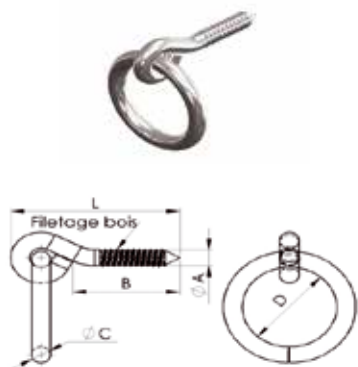

8046 | Anneau d'écurie à vis

REF.	DÉSIGNATION	FINITION	ØA	B	ØC	ØD	L	Kg 100 p.	
605008	Anneau Ø8mm	A.Z	8	40	8	50	66	11	10
605010	Anneau Ø10mm	A.Z	10	50	10	50	82,6	18	10
605012	Anneau Ø12mm	A.Z	12	60	12	60	97,5	30	10
605910	Anneau Ø10mm	A.Z NOIR	10	50	10	50	82,6	18	10

Cotes en mm

8047 | Anneau d'écurie à écrou