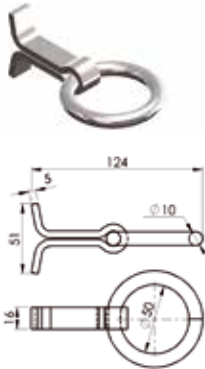

## 8047 | Anneau d'écurie à écrou

REF.	DÉSIGNATION	FINITION	ØA	B	ØC	ØD	L	Kg 100 p.	
606003	Anneau Ø8mmx40mm	A.Z	8	40	M8	50	66	11	10
606016	Anneau Ø10mmx60mm	A.Z	10	60	M10	50	91,5	18	10
606028	Anneau Ø12mmx80mm	A.Z	12	80	M12	60	117	34	10
606030	Anneau Ø12mmx100mm	A.Z	12	100	M12	60	137	34	10
606032	Anneau Ø12mmx120mm	A.Z	12	120	M12	60	157	37	10
606916	Anneau Ø10mmx60mm	A.Z NOIR	10	60	M10	50	91,5	18	10

Cotes en mm

**8048 | Anneau d'écurie à sceller**

REF.	DÉSIGNATION	FINITION	B	D	E	ØINT	L	Kg 100 p.	
607011	Anneau Ø10mmx110mm	A.Z	16	10	5	52	110	28	10
607023	Anneau Ø12mmx130mm	A.Z	18	12	6	60	130	45	10

Cotes en mm

**8049 | Anneau de dalle pour dalle à sceller**

REF.	DÉSIGNATION	FINITION	Kg 100 p.	
609013	Anneau Ø10mmx50mm	A.Z	23	10

Cotes en mm

**8050 | Anneau de dalle sur platine**

REF.	DÉSIGNATION	FINITION	Kg 100 p.	
610985	Anneau Ø10mmx50mm	A.Z NOIR	22,4	10

Cotes en mm

**8051 | Crochet de gymnase à écrou**

REF.	DÉSIGNATION	FINITION	ØA	B	ØD	E	F	L	Kg 100 p.	
673012	Crochet Ø12mmx70mm	A.Z	M12	70	42	15	40	130	26	4
673014	Crochet Ø14mmx80mm	A.Z	M14	80	48	19	48	140	42	4
673015	Crochet Ø14mmx80mm	A.Z	M14	180	48	19	48	240	55	4