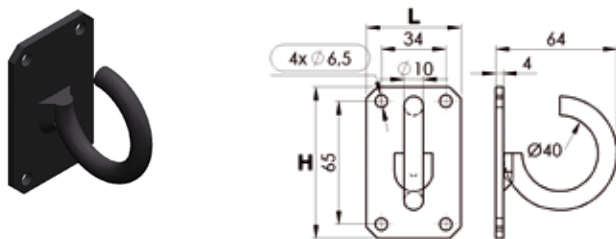

8054 | Crochet multifonctions «crochet de hamac» sur platine

REF.	AUTRE	FINITION	Kg	100 p.
617005	Anneau 10x40mm, ouverture 25mm	Blanc	20	10
617006		Bleu	20	10
617007		Jaune	20	10
617008		Vert	20	10
617009		Rouge	20	10
617010		Noir	20	10

Cotes en mm