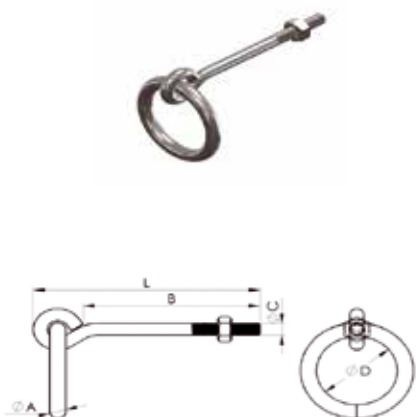

REF.	DÉSIGNATION	FINITION	ØA	B	ØC	ØD	L	Kg 100 p.	
606003	Anneau Ø8mmx40mm	A.Z	8	40	M8	50	66	11	10
606016	Anneau Ø10mmx60mm	A.Z	10	60	M10	50	91,5	18	10
606028	Anneau Ø12mmx80mm	A.Z	12	80	M12	60	117	34	10
606030	Anneau Ø12mmx100mm	A.Z	12	100	M12	60	137	34	10
606032	Anneau Ø12mmx120mm	A.Z	12	120	M12	60	157	37	10
606916	Anneau Ø10mmx60mm	A.Z NOIR	10	60	M10	50	91,5	18	10

Cotes en mm