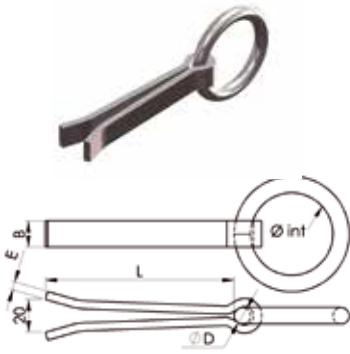

8048 | Anneau d'écurie à sceller

REF.	DÉSIGNATION	FINITION	B	D	E	ØINT	L	Kg 100 p.	
607011	Anneau Ø10mmx110mm	A.Z	16	10	5	52	110	28	10
607023	Anneau Ø12mmx130mm	A.Z	18	12	6	60	130	45	10

Cotes en mm