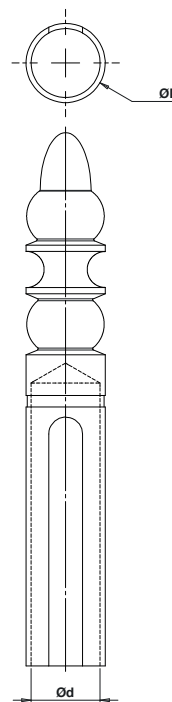

3A4X13.. Pour fiche exacta 13 - 4 broches - Acier

Code		Ø intérieur	Ø extérieur	Tarif HT en €		Dispo. (sem.)
3A4X133	PATINÉ VERNI	13	15	9,26	25	4
3A4X132	POLI VERNI	13	15	8,61	25	4

3AX202 Pour fiche exacta 20 - Acier

Code		Ø intérieur	Ø extérieur	Tarif HT en €		Dispo. (sem.)
3AX202	POLI VERNI	20	22	19,38	25	4

3AX14.. Pour fiche exacta 14 - Acier

Code		Ø intérieur	Ø extérieur	Tarif HT en €		Dispo. (sem.)
3AX143	PATINÉ VERNI	14	16	10,29	25	STOCKÉ

Code		Ø intérieur	Ø extérieur	Tarif HT en €		Dispo. (sem.)
3AX142	POLI VERNI	14	16	9,59	25	4
3AX144	VIEUX BRONZE	14	16	13,43	25	4
3AX14C8	CEMENTÉ PATINÉ ARGENT	14	16	13,52	25	4
3AX141	POLI	14	16	8,61	25	4
3AX14A	EPOXY BLANC 9010	14	16	12,06	25	4

3L1282A Pour fiche 12x82 - Laiton

Code		Ø intérieur	Ø extérieur	Tarif HT en €		Dispo. (sem.)
3L1282A	EPOXY BLANC 9010	12	14	15,14	25	4

3A1360A Pour fiche 13x60 - Acier

Code		Ø intérieur	Ø extérieur	Tarif HT en €		Dispo. (sem.)
3A1360A	EPOXY BLANC 9010	13	15	10,79	25	4

3.. Pour fiche exacta 16 - Acier

Code		Ø intérieur	Ø extérieur	Tarif HT en €		Dispo. (sem.)
3AX163	PATINÉ VERNI	16	18	13,52	25	STOCKÉ

Code		Ø intérieur	Ø extérieur	Tarif HT en €		Dispo. (sem.)
3LX164	VIEUX BRONZE	16	18	20,77	25	4

3A138.. Pour fiche 13x80 - Acier

Code		Ø intérieur	Ø extérieur	Tarif HT en €		Dispo. (sem.)
3A13802	POLI VERNI	13	15	8,61	25	4
3A13804	VIEUX BRONZE	13	15	12,39	25	4
3A1380A	EPOXY BLANC 9010	13	15	11,10	25	4

Tous nos caches sont livrés en ensemble permettant d'équiper une paumelle ou une fiche

Pour toute autre finition ou spécificité, nous consulter.