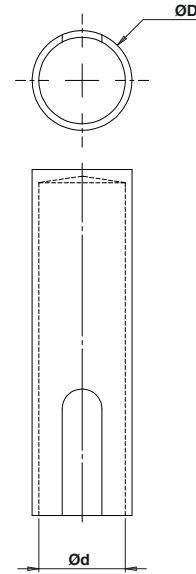

7L.. Pour fiche exacta 13 - 4 broches - Laiton

Code		Ø intérieur	Ø extérieur	Tarif HT en €		Dispo. (sem.)
7L4X1346	CHROME SATINE	13	15	15,64	25	4
Q37L4X13B	EPOXY NOIR 9005	13	15	32,80	1	4

7AX1432 Pour fiche exacta 14 - Acier

Code		Ø intérieur	Ø extérieur	Tarif HT en €		Dispo. (sem.)
7AX1432	CÉMENTE PATINÉ	14	16	12,42	25	4

7L.. Pour fiche exacta 14 - Laiton

Code		Ø intérieur	Ø extérieur	Tarif HT en €		Dispo. (sem.)
7LX1446	CHROME SATINE	14	16	16,42	25	STOCKÉ
7LX142	POLI VERNI	14	16	12,01	25	4
7LX14A	EPOXY BLANC 9010	14	16	11,21	25	4
7LX14C	EPOXY BLANC 9016	14	16	11,21	25	4
7LX14B	EPOXY NOIR 9005	14	16	11,21	25	4

7L.. Pour fiche exacta 16 - Laiton

Code		Ø intérieur	Ø extérieur	Tarif HT en €		Dispo. (sem.)
7LX1646	CHROME SATINE	16	18	17,62	25	STOCKÉ
7LX162	POLI VERNI	16	18	13,12	25	4
7LX16A	9010	16	18	12,38	25	4

7L.. Pour fiche 13x40 - Laiton

Code		Ø intérieur	Ø extérieur	Tarif HT en €		Dispo. (sem.)
7L1340A	EPOXY BLANC 9010	13	15	9,72	25	4
7L1340E	EPOXY ROUILLE	13	15	11,36	25	4

7L.. Pour fiche 13x70 - Laiton

Code		Ø intérieur	Ø extérieur	Tarif HT en €		Dispo. (sem.)
7L13701	POLI	13	15	9,85	25	4

7L.. Pour fiche 14x54 - Laiton

Code		Ø intérieur	Ø extérieur	Tarif HT en €		Dispo. (sem.)
7L145446	CHROME SATINE	13	16	14,12	25	4

Tous nos caches sont livrés en ensemble permettant d'équiper une paumelle ou une fiche

Pour toute autre finition ou spécificité, nous consulter.