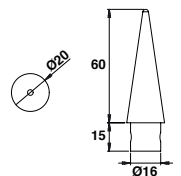

Accessoires de décoration

**Fer de lance
emmanchement Ø16**

Code	Color	Weight
C18261	BRUT	1
C18261LA1	BRONZÉ	1

**Fer de lance
emmanchement Ø16 - Embase ouverte**

Code	Color	Weight
C18260	BRUT	1

**Fleur de lys
emmanchement Ø16**

Code	Color	Weight
C18251	BRUT	1

**Fleur de lys
emmanchement Ø16 - Embase ouverte**

Code	Color	Weight
C18250P	BRUT	1

**Flamme Ø34
emmanchement Ø16**

Code	Color	Weight
C18235P	BRUT	1
C18235BL	9016	1
C18235BL2	9010	1
C18235GR	7035	1
C18235LA1	BRONZÉ	1

**Pointe avec embase
emmanchement Ø16**

Code	Color	Weight
C18203P	BRUT	1
C18203NO	9005	1
C18203BL	9016	1
C18203LA1	BRONZÉ	1

**Pointe simple
emmanchement Ø16**

Code	Color	Weight
C18204P	BRUT	1
C18204BL	9016	1
C18204LA1	BRONZÉ	1

Accessoires de décoration aluminium

Pointe percée avec embase
emmanchement Ø16 - Embase ouverte

Code	Color	Weight	Quantity
C18210P	BRUT		1

Goutte d'eau
emmanchement Ø16 - Embase ouverte

Code	Color	Weight	Quantity
C18236	BRUT		1
C18236BL	9016		1
C18236LA1	BRONZÉ		1