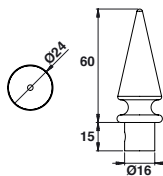

Code	Color	Weight
C18251	BRUT	1

**Fleur de lys
emmanchement Ø16 - Embase ouverte**

Code	Color	Weight
C18250P	BRUT	1

**Flamme Ø34
emmanchement Ø16**

Code	Color	Weight
C18235P	BRUT	1
C18235BL	9016	1
C18235BL2	9010	1
C18235GR	7035	1
C18235LA1	BRONZÉ	1

**Pointe avec embase
emmanchement Ø16**

Code	Color	Weight
C18203P	BRUT	1
C18203NO	9005	1
C18203BL	9016	1
C18203LA1	BRONZÉ	1

**Pointe simple
emmanchement Ø16**

Code	Color	Weight
C18204P	BRUT	1
C18204BL	9016	1
C18204LA1	BRONZÉ	1

Accessoires de décoration aluminium

Pointe percée avec embase
emmanchement Ø16 - Embase ouverte

Code	Color	Weight	Quantity
C18210P	BRUT		1

Goutte d'eau
emmanchement Ø16 - Embase ouverte

Code	Color	Weight	Quantity
C18236	BRUT		1
C18236BL	9016		1
C18236LA1	BRONZÉ		1

Boule
emmanchement Ø16

Code	Color	Weight	Quantity
C18232P	BRUT		1

Chapeau pyramidal 40x40

Code	Color	Weight	Quantity
C18234	BRUT		1
C18234BL2	9010		1

Volute
emmanchement Ø16

Code	Color	Weight	Quantity
C18271	BRUT		1
C18271BL2	9010		1
C18271LA1	BRONZÉ		1