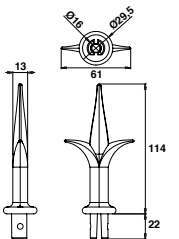

Accessoires de décoration

**Fer de lance
emmanchement Ø16**

Code	Color	Weight
C18261	BRUT	1
C18261LA1	BRONZÉ	1

**Fer de lance
emmanchement Ø16 - Embase ouverte**

Code	Color	Weight
C18260	BRUT	1

**Fleur de lys
emmanchement Ø16**

Code	Color	Weight
C18251	BRUT	1

**Fleur de lys
emmanchement Ø16 - Embase ouverte**

Code	Color	Weight
C18250P	BRUT	1

**Flamme Ø34
emmanchement Ø16**

Code	Color	Weight
C18235P	BRUT	1
C18235BL	9016	1
C18235BL2	9010	1
C18235GR	7035	1
C18235LA1	BRONZÉ	1

**Pointe avec embase
emmanchement Ø16**

Code	Color	Weight
C18203P	BRUT	1
C18203NO	9005	1
C18203BL	9016	1
C18203LA1	BRONZÉ	1

**Pointe simple
emmanchement Ø16**

Code	Color	Weight
C18204P	BRUT	1
C18204BL	9016	1
C18204LA1	BRONZÉ	1

Accessoires de décoration aluminium

Pointe percée avec embase
emmanchement Ø16 - Embase ouverte

Code	Color	Weight	Quantity
C18210P	BRUT		1

Goutte d'eau
emmanchement Ø16 - Embase ouverte

Code	Color	Weight	Quantity
C18236	BRUT		1
C18236BL	9016		1
C18236LA1	BRONZÉ		1