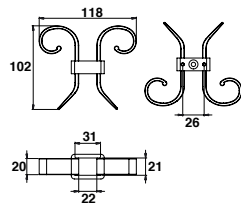

**Pointe avec embase
emmanchement Ø16**

Code	Color	Weight
C18203P	BRUT	1
C18203NO	9005	1
C18203BL	9016	1
C18203LA1	BRONZÉ	1

**Pointe simple
emmanchement Ø16**

Code	Color	Weight
C18204P	BRUT	1
C18204BL	9016	1
C18204LA1	BRONZÉ	1

Accessoires de décoration aluminium

Pointe percée avec embase
emmanchement Ø16 - Embase ouverte

Code	Color	Weight	Quantity
C18210P	BRUT		1

Goutte d'eau
emmanchement Ø16 - Embase ouverte

Code	Color	Weight	Quantity
C18236	BRUT		1
C18236BL	9016		1
C18236LA1	BRONZÉ		1

Boule
emmanchement Ø16

Code	Color	Weight	Quantity
C18232P	BRUT		1

Chapeau pyramidal 40x40

Code	Color	Weight	Quantity
C18234	BRUT		1
C18234BL2	9010		1

Volute
emmanchement Ø16

Code	Color	Weight	Quantity
C18271	BRUT		1
C18271BL2	9010		1
C18271LA1	BRONZÉ		1

Attache volute

Code	Color	Weight	Quantity
C709200	BRUT		1

Anneau fermé sans ergots

Code		
C18213	BRUT	1

Rosace 400x208

Code		
C18282	BRUT	1
C18282LA1	BRONZE	1

Marguerite Ø80

Code		
C18283	BRUT	1
C18283LA1	BRONZE	1