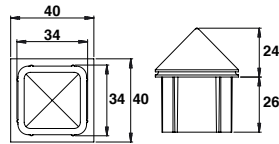

Code	Color	Weight
C18251	BRUT	1

**Fleur de lys
emmanchement Ø16 - Embase ouverte**

Code	Color	Weight
C18250P	BRUT	1

**Flamme Ø34
emmanchement Ø16**

Code	Color	Weight
C18235P	BRUT	1
C18235BL	9016	1
C18235BL2	9010	1
C18235GR	7035	1
C18235LA1	BRONZÉ	1

Accessoires de décoration aluminium

Pointe percée avec embase
emmanchement Ø16 - Embase ouverte

Code	Color	Weight	Quantity
C18210P	BRUT		1

Goutte d'eau
emmanchement Ø16 - Embase ouverte

Code	Color	Weight	Quantity
C18236	BRUT		1
C18236BL	9016		1
C18236LA1	BRONZÉ		1

Boule
emmanchement Ø16

Code	Color	Weight	Quantity
C18232P	BRUT		1

Chapeau pyramidal 40x40

Code	Color	Weight	Quantity
C18234	BRUT		1
C18234BL2	9010		1

Volute
emmanchement Ø16

Code	Color	Weight	Quantity
C18271	BRUT		1
C18271BL2	9010		1
C18271LA1	BRONZÉ		1

Attache volute

Code	Color	Weight	Quantity
C709200	BRUT		1

Anneau fermé sans ergots

Code		
C18213	BRUT	1

Rosace 400x208

Code		
C18282	BRUT	1
C18282LA1	BRONZE	1

Marguerite Ø80

Code		
C18283	BRUT	1
C18283LA1	BRONZE	1