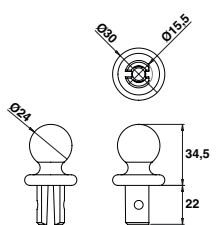

Accessoires de décoration aluminium

Pointe percée avec embase
emmanchement Ø16 - Embase ouverte

Code	Color	Weight	Quantity
C18210P	BRUT		1

Goutte d'eau
emmanchement Ø16 - Embase ouverte

Code	Color	Weight	Quantity
C18236	BRUT		1
C18236BL	9016		1
C18236LA1	BRONZÉ		1

Boule
emmanchement Ø16

Code	Color	Weight	Quantity
C18232P	BRUT		1

Chapeau pyramidal 40x40

Code	Color	Weight	Quantity
C18234	BRUT		1
C18234BL2	9010		1

Volute
emmanchement Ø16

Code	Color	Weight	Quantity
C18271	BRUT		1
C18271BL2	9010		1
C18271LA1	BRONZÉ		1

Attache volute

Code	Color	Weight	Quantity
C709200	BRUT		1

Anneau fermé sans ergots

Code		
C18213	BRUT	1

Rosace 400x208

Code		
C18282	BRUT	1
C18282LA1	BRONZE	1

Marguerite Ø80

Code		
C18283	BRUT	1
C18283LA1	BRONZE	1

Fer de lance percé F01
emmanchement Ø16

Code		
C18262PZ	BRUT	1

Fleur de lys percée
emmanchement Ø16

Code		
C18251PZ	BRUT	1

Boule percée
emmanchement Ø16

Code		
C18232PZ	BRUT	1

Goutte d'eau percée
emmanchement Ø16