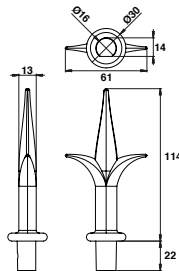

Accessoires de décoration

**Fer de lance
emmanchement Ø16**

Code	Color	Weight
C18261	BRUT	1
C18261LA1	BRONZÉ	1

**Fer de lance
emmanchement Ø16 - Embase ouverte**

Code	Color	Weight
C18260	BRUT	1

**Fleur de lys
emmanchement Ø16**

Code	Color	Weight
C18251	BRUT	1

**Fleur de lys
emmanchement Ø16 - Embase ouverte**

Code	Color	Weight
C18250P	BRUT	1

**Flamme Ø34
emmanchement Ø16**

Code	Color	Weight
C18235P	BRUT	1
C18235BL	9016	1
C18235BL2	9010	1
C18235GR	7035	1
C18235LA1	BRONZÉ	1

**Pointe avec embase
emmanchement Ø16**

Code	Color	Weight
C18203P	BRUT	1
C18203NO	9005	1
C18203BL	9016	1
C18203LA1	BRONZÉ	1

**Pointe simple
emmanchement Ø16**

Code	Color	Weight
C18204P	BRUT	1
C18204BL	9016	1
C18204LA1	BRONZÉ	1

Accessoires de décoration aluminium

Pointe percée avec embase
emmanchement Ø16 - Embase ouverte

Code	Color	Weight	Quantity
C18210P	BRUT		1

Goutte d'eau
emmanchement Ø16 - Embase ouverte

Code	Color	Weight	Quantity
C18236	BRUT		1
C18236BL	9016		1
C18236LA1	BRONZÉ		1