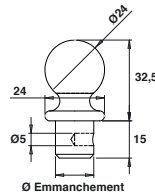

**Pointe avec embase
emmanchement Ø16**

Code	Color	Weight
C18203P	BRUT	1
C18203NO	9005	1
C18203BL	9016	1
C18203LA1	BRONZÉ	1

**Pointe simple
emmanchement Ø16**

Code	Color	Weight
C18204P	BRUT	1
C18204BL	9016	1
C18204LA1	BRONZÉ	1

Accessoires de décoration aluminium

Pointe percée avec embase
emmanchement Ø16 - Embase ouverte

Code	Color	Weight	Quantity
C18210P	BRUT		1

Goutte d'eau
emmanchement Ø16 - Embase ouverte

Code	Color	Weight	Quantity
C18236	BRUT		1
C18236BL	9016		1
C18236LA1	BRONZÉ		1

Boule
emmanchement Ø16

Code	Color	Weight	Quantity
C18232P	BRUT		1

Chapeau pyramidal 40x40

Code	Color	Weight	Quantity
C18234	BRUT		1
C18234BL2	9010		1

Volute
emmanchement Ø16

Code	Color	Weight	Quantity
C18271	BRUT		1
C18271BL2	9010		1
C18271LA1	BRONZÉ		1

Attache volute

Code	Color	Weight	Quantity
C709200	BRUT		1

Anneau fermé sans ergots

Code		
C18213	BRUT	1

Rosace 400x208

Code		
C18282	BRUT	1
C18282LA1	BRONZE	1

Marguerite Ø80

Code		
C18283	BRUT	1
C18283LA1	BRONZE	1