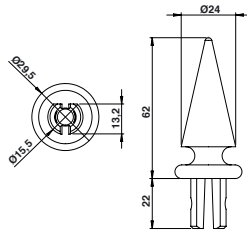

Code	Color	Weight
C18251	BRUT	1

**Fleur de lys
emmanchement Ø16 - Embase ouverte**

Code	Color	Weight
C18250P	BRUT	1

**Flamme Ø34
emmanchement Ø16**

Code	Color	Weight
C18235P	BRUT	1
C18235BL	9016	1
C18235BL2	9010	1
C18235GR	7035	1
C18235LA1	BRONZÉ	1

**Pointe avec embase
emmanchement Ø16**

Code	Color	Weight
C18203P	BRUT	1
C18203NO	9005	1
C18203BL	9016	1
C18203LA1	BRONZÉ	1

**Pointe simple
emmanchement Ø16**

Code	Color	Weight
C18204P	BRUT	1
C18204BL	9016	1
C18204LA1	BRONZÉ	1

Accessoires de décoration aluminium

Pointe percée avec embase
emmanchement Ø16 - Embase ouverte

Code	Color	Weight	Quantity
C18210P	BRUT		1

Goutte d'eau
emmanchement Ø16 - Embase ouverte

Code	Color	Weight	Quantity
C18236	BRUT		1
C18236BL	9016		1
C18236LA1	BRONZÉ		1

Boule
emmanchement Ø16

Code	Color	Weight	Quantity
C18232P	BRUT		1

Chapeau pyramidal 40x40

Code	Color	Weight	Quantity
C18234	BRUT		1
C18234BL2	9010		1

Volute
emmanchement Ø16

Code	Color	Weight	Quantity
C18271	BRUT		1
C18271BL2	9010		1
C18271LA1	BRONZÉ		1