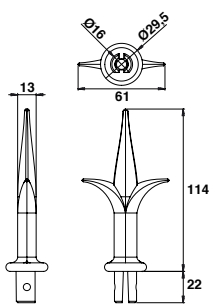

Accessoires de décoration aluminium

Pointe percée avec embase
emmanchement Ø16 - Embase ouverte

Code	Color	Weight	Quantity
C18210P	BRUT		1

Goutte d'eau
emmanchement Ø16 - Embase ouverte

Code	Color	Weight	Quantity
C18236	BRUT		1
C18236BL	9016		1
C18236LA1	BRONZÉ		1

Boule
emmanchement Ø16

Code	Color	Weight	Quantity
C18232P	BRUT		1

Chapeau pyramidal 40x40

Code	Color	Weight	Quantity
C18234	BRUT		1
C18234BL2	9010		1

Volute
emmanchement Ø16

Code	Color	Weight	Quantity
C18271	BRUT		1
C18271BL2	9010		1
C18271LA1	BRONZÉ		1

Attache volute

Code	Color	Weight	Quantity
C709200	BRUT		1

Anneau fermé sans ergots

Code		
C18213	BRUT	1

Rosace 400x208

Code		
C18282	BRUT	1
C18282LA1	BRONZE	1

Marguerite Ø80

Code		
C18283	BRUT	1
C18283LA1	BRONZE	1

Fer de lance percé F01
emmanchement Ø16

Code		
C18262PZ	BRUT	1

Fleur de lys percée
emmanchement Ø16

Code		
C18251PZ	BRUT	1

Boule percée
emmanchement Ø16

Code		
C18232PZ	BRUT	1

Goutte d'eau percée
emmanchement Ø16