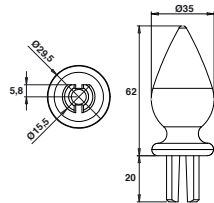

Code	Color	Weight
C18251	BRUT	1

**Fleur de lys
emmanchement Ø16 - Embase ouverte**

Code	Color	Weight
C18250P	BRUT	1

**Flamme Ø34
emmanchement Ø16**

Code	Color	Weight
C18235P	BRUT	1
C18235BL	9016	1
C18235BL2	9010	1
C18235GR	7035	1
C18235LA1	BRONZÉ	1

**Pointe avec embase
emmanchement Ø16**

Code	Color	Weight
C18203P	BRUT	1
C18203NO	9005	1
C18203BL	9016	1
C18203LA1	BRONZÉ	1

**Pointe simple
emmanchement Ø16**

Code	Color	Weight
C18204P	BRUT	1
C18204BL	9016	1
C18204LA1	BRONZÉ	1

Accessoires de décoration aluminium

Pointe percée avec embase
emmanchement Ø16 - Embase ouverte

Code	Color	Weight	Quantity
C18210P	BRUT		1

Goutte d'eau
emmanchement Ø16 - Embase ouverte

Code	Color	Weight	Quantity
C18236	BRUT		1
C18236BL	9016		1
C18236LA1	BRONZÉ		1

Boule
emmanchement Ø16

Code	Color	Weight	Quantity
C18232P	BRUT		1

Chapeau pyramidal 40x40

Code	Color	Weight	Quantity
C18234	BRUT		1
C18234BL2	9010		1

Volute
emmanchement Ø16

Code	Color	Weight	Quantity
C18271	BRUT		1
C18271BL2	9010		1
C18271LA1	BRONZÉ		1