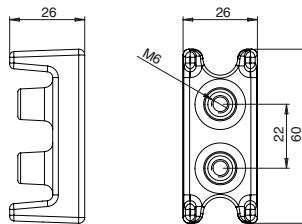

1

C14420GR3

GIVRE 7016

1

Bague polyamide Ø12 mm - H 22 mm.

Pièce de blocage avec vis et écrou M10

Code

C17010

BRUT

1

Equerres d'assemblage coupe droite

Equerre complète coupe droite

Code		
C17123		1
C17121		1

Pièces d'assemblage pour cadre intégré

Equerre complète pour cadre intégré coupe droite

Code		
C17134E	BRUT	1

Tarudée.

Insert 30x30 aluminium

Code		
C17138E	BRUT	1

Kit fixation pour paumelle sur insert

Code		
C14418	BRUT	1

Bouchon composite Ø7

Code		
C17021		1
C17051		1

Compatible avec la pièce de blocage C17010 P.119.

Pièce de raccordement pour 40x40 mm sur tube 30x30 mm

Code		
C18103	9016	1
C18109	9010	1

Accessoires

Manchon aluminium 50x30

Code	Color	Quantity
C18151	9016	1
C18152	9010	1

Manchon aluminium invisible

Code	Color	Quantity
C18153	BRUT	1