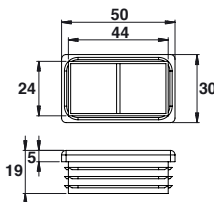

Embouts

Embout simple composite

Code	Color	Quantity
I130 54 5015	9016	1

Embout percé Ø12 composite

Code	Color	Quantity
I131 54 5015	9016	1

Embout simple kit aluminium

Code	Color	Quantity
I130 54 5019	9016	1

Embout pivot kit aluminium Ø12

Code	Color	Quantity
I133 54 5019	9016	1

Embout composite 50x30

Code	Color	Quantity
C18104		1

Embout composite 80x20

Code	Color	Quantity
C18101		1
C18108	9010	1