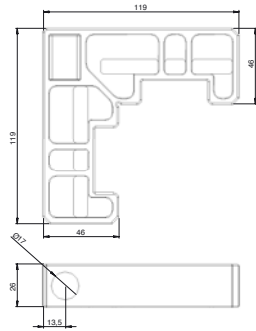

Equerres d'assemblage coupe 45°

Equerre simple L440 mm

Code

C17111

BRUT

1

Equerre double coupe 45° L448 mm

Code

C17113

BRUT

1

Equerre complète pour tube 50x30

Code

C17134

BRUT

1

BRUT

1

Equerres d'assemblage coupe droite

Equerre complète coupe droite

Code		
C17123		1
C17121		1

Pièces d'assemblage pour cadre intégré

Equerre complète pour cadre intégré coupe droite

Code		
C17134E	BRUT	1

Pièce de raccordement pour 40x40 mm sur tube 30x30 mm

Code		
C18103	9016	1
C18109	9010	1

Accessoires

Manchon aluminium 50x30

Code	Color	Quantity
C18151	9016	1
C18152	9010	1

Manchon aluminium invisible

Code	Color	Quantity
C18153	BRUT	1