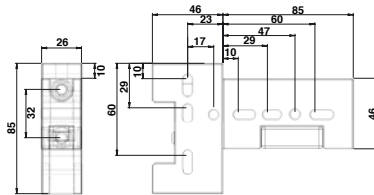

Equerres d'assemblage coupe 45°

Equerre simple L440 mm

Code

C17111

BRUT

1

Equerre double coupe 45° L448 mm

Code

C17113

BRUT

1

Equerre complète pour tube 50x30

Code

C17134

BRUT

1

BRUT

1

Equerres d'assemblage coupe droite

Equerre complète coupe droite

Code		
C17123		1
C17121		1

Pièces d'assemblage pour cadre intégré

Equerre complète pour cadre intégré coupe droite

Code		
C17134E	BRUT	1

Pièce de raccordement pour 40x40 mm sur tube 30x30 mm

Code		
C18103	9016	1
C18109	9010	1

Accessoires

Manchon aluminium 50x30

Code	Color	Quantity
C18151	9016	1
C18152	9010	1

Manchon aluminium invisible

Code	Color	Quantity
C18153	BRUT	1