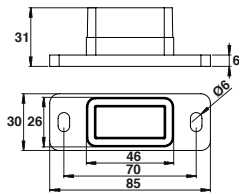

Pièce de raccordement pour 40x40 mm sur tube 30x30 mm

Code		
C18103	9016	1
C18109	9010	1

Accessoires

Manchon aluminium 50x30

Code	Color	Quantity
C18151	9016	1
C18152	9010	1

Manchon aluminium invisible

Code	Color	Quantity
C18153	BRUT	1