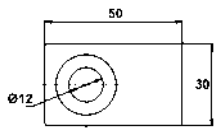

Embouts

Embout simple composite

Code	Color	Quantity
I130 54 5015	9016	1

Embout percé Ø12 composite

Code	Color	Quantity
I131 54 5015	9016	1

Embout simple kit aluminium

Code	Color	Quantity
I130 54 5019	9016	1

Embout pivot kit aluminium Ø12

Code	Color	Quantity
I133 54 5019	9016	1

Embout composite 50x30

Code	Color	Quantity
C18104		1

Embout composite 80x20

Code	Color	Quantity
C18101		1
C18108	9010	1