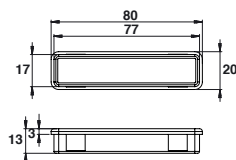

Embouts

Embout simple composite

Code	Color	Quantity
I130 54 5015	9016	1

Embout percé Ø12 composite

Code	Color	Quantity
I131 54 5015	9016	1

Embout simple kit aluminium

Code	Color	Quantity
I130 54 5019	9016	1

Embout pivot kit aluminium Ø12

Code	Color	Quantity
I133 54 5019	9016	1

Embout composite 50x30

Code	Color	Quantity
C18104		1

Embout composite 80x20

Code	Color	Quantity
C18101		1
C18108	9010	1