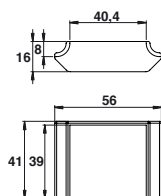

Pièce de raccordement pour 40x40 mm sur tube 30x30 mm

Code		
C18103	9016	1
C18109	9010	1

Accessoires

Manchon aluminium 50x30

Code	Color	Quantity
C18151	9016	1
C18152	9010	1

Manchon aluminium invisible

Code	Color	Quantity
C18153	BRUT	1