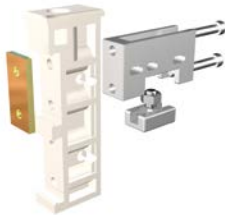

1

C14420GR3

GIVRE 7016

1

Bague polyamide Ø12 mm - H 22 mm.

Pièce de blocage avec vis et écrou M10

Code

C17010

BRUT

1

Equerres d'assemblage coupe droite

Equerre complète coupe droite

Code		
C17123		1
C17121		1

Pièces d'assemblage pour cadre intégré

Equerre complète pour cadre intégré coupe droite

Code		
C17134E	BRUT	1

Tarudée.

Insert 30x30 aluminium

Code		
C17138E	BRUT	1

Kit fixation pour paumelle sur insert

Code		
C14418	BRUT	1

Bouchon composite Ø7

Code		
C17021		1
C17051		1

Compatible avec la pièce de blocage C17010 P.119.