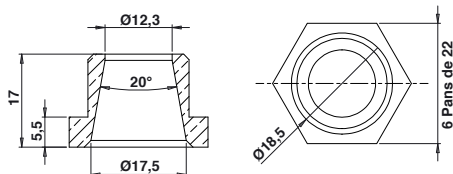

Bouchon composite Ø7

Code		
C17021		1
C17051		1

Compatible avec la pièce de blocage C17010 P.119.

Bague laiton Ø12 H13

Code		
C17011	LAITON	1

Bague composite Ø12 H13

Code		
C17017		1

Bague laiton conique

Code		
C250400	LAITON	1

Rondelle isolante

Code		
C214110		1