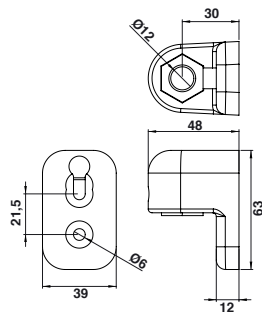

Equerres d'assemblage coupe 45°

Equerre simple L440 mm

Code

C17111

BRUT

1

Equerre double coupe 45° L448 mm

Code

C17113

BRUT

1

Equerre complète pour tube 50x30

Code

C17134

BRUT

1

1

C14420GR3

GIVRE 7016

1

Bague polyamide Ø12 mm - H 22 mm.

Pièce de blocage avec vis et écrou M10

Code

C17010

Pièce de raccordement pour 40x40 mm sur tube 30x30 mm

Code		
C18103	9016	1
C18109	9010	1

Accessoires

Manchon aluminium 50x30

Code	Color	Quantity
C18151	9016	1
C18152	9010	1

Manchon aluminium invisible

Code	Color	Quantity
C18153	BRUT	1