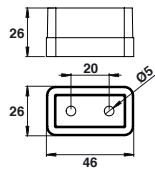

Bague laiton Ø12 H13

Code		
C17011	LAITON	1

Bague composite Ø12 H13

Code		
C17017		1

Bague laiton conique

Code		
C250400	LAITON	1

Rondelle isolante

Code		
C214110		1

Pièce de raccordement pour 40x40 mm sur tube 30x30 mm

Code		
C18103	9016	1
C18109	9010	1

Accessoires

Manchon aluminium 50x30

Code	Color	Quantity
C18151	9016	1
C18152	9010	1

Manchon aluminium invisible

Code	Color	Quantity
C18153	BRUT	1