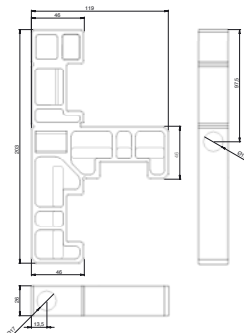

Equerres d'assemblage coupe 45°

Equerre simple L440 mm

Code

C17111

BRUT

1

Equerre double coupe 45° L448 mm

Code

C17113

BRUT

1

Equerre complète pour tube 50x30

Code

C17134

BRUT

1