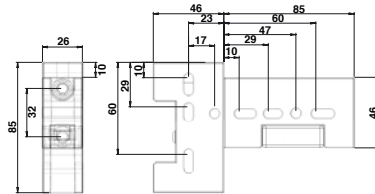

BRUT

1

Equerres d'assemblage coupe droite

Equerre complète coupe droite

Code		
C17123		1
C17121		1

Pièces d'assemblage pour cadre intégré

Equerre complète pour cadre intégré coupe droite

Code		
C17134E	BRUT	1

Pièce de raccordement pour 40x40 mm sur tube 30x30 mm

Code		
C18103	9016	1
C18109	9010	1

Accessoires

Manchon aluminium 50x30

Code	Color	Quantity
C18151	9016	1
C18152	9010	1

Manchon aluminium invisible

Code	Color	Quantity
C18153	BRUT	1