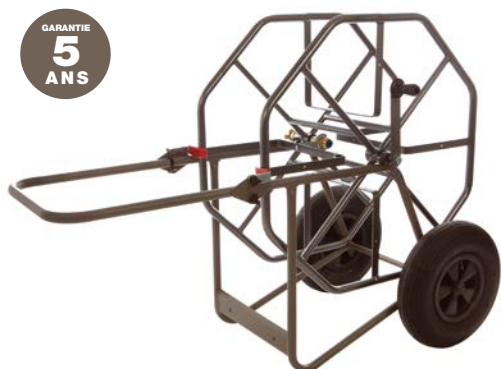

GARANTIE
5
ANS

Dévidoir «maraîcher» XXL nu pro

Référence	Cdt	Cat.
296500	1	En stock

CARACTÉRISTIQUES

Dévidoir sur roue, d'une capacité de 400 m, idéal pour les grandes surfaces ou utilisation industrielle.
Utilisation facile.

- Capacité maxi de 400 m de tuyau D.15 / 19 mm ou 250 m de tuyau – D.19 / 24 mm.
- Roues gonflables D.40 cm – raccords laiton.
- Grande stabilité.
- Peinture bronze HQ epoxy.
- Produit monté prêt à l'emploi.
- Livré nu.