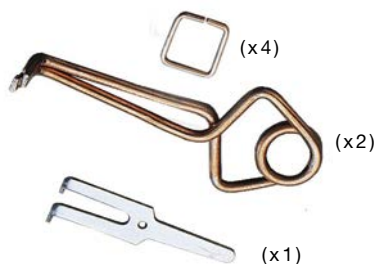

NOS PRODUITS SOUS GARANTIE LE SONT **DANS DES CONDITIONS NORMALES D'UTILISATION**.
LA GARANTIE NE CONCERNE QUE L'OUTIL (HORS MANCHE).

Tarières manuelles

GARANTIE
2
ANS

Ø10 CM

Ø15 CM

Tarière manuelle

Référence	D	H en cm	Cdt	Cat.
262100	10	60	1	En stock
262150	15	100	1	En stock

CARACTÉRISTIQUES

- Creuser manuellement pour poser des clôtures, planter des arbres et arbustes.
- Poignée soudée et bouchon de protection en bout de tube.

Pièges à taupes

(x4)

(x2)

(x1)

Jeu de pièges «PUTANGES»