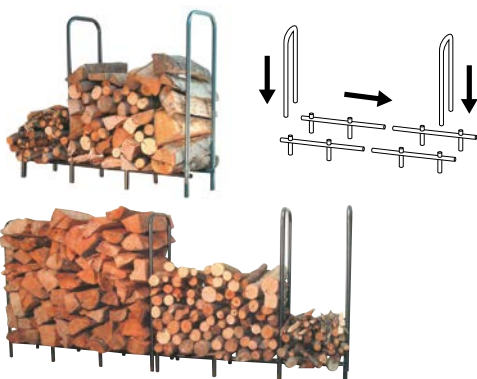

Casier à bûches modulable acier

Référence	Cdt	Cat.
638002	1	En stock

Écomobilier COLLECTER-TRIÉ-RECYCLER Soumis à éco-participation Mobilier.

CARACTÉRISTIQUES

- Casier surélevé pour une meilleure aération.
- Permet le rangement d'1/2 stère de bois (soit ½ m2).
- Utilisable à l'intérieur comme à l'extérieur.
- Montage rapide sans outils.
- Finition epoxy noir.

NOS PRODUITS SOUS GARANTIE LE SONT **DANS DES CONDITIONS NORMALES D'UTILISATION**.
LA GARANTIE NE CONCERNE QUE L'OUTIL (HORS MANCHE).