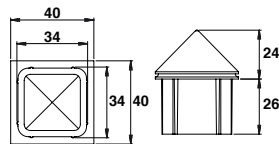

Code	Color	Weight
C18251	BRUT	1

**Fleur de lys  
emmanchement Ø16 - Embase ouverte**

Code	Color	Weight
C18250P	BRUT	1

**Flamme Ø34  
emmanchement Ø16**

Code	Color	Weight
C18235P	BRUT	1
C18235BL	9016	1
C18235BL2	9010	1
C18235GR	7035	1
C18235LA1	BRONZÉ	1

**Pointe avec embase  
emmanchement Ø16**

Code	Color	Weight
C18203P	BRUT	1
C18203NO	9005	1
C18203BL	9016	1
C18203LA1	BRONZÉ	1

**Pointe simple  
emmanchement Ø16**

Code	Color	Weight
C18204P	BRUT	1
C18204BL	9016	1
C18204LA1	BRONZÉ	1

Accessoires de décoration aluminium

Pointe percée avec embase  
emmanchement Ø16 - Embase ouverte

Code	Color	Icon
C18210P	BRUT	1

Goutte d'eau  
emmanchement Ø16

Code	Color	Icon
C18236	BRUT	1
C18236BL	9016	1
C18236LA1	BRONZÉ	1

Boule  
emmanchement Ø16

Code	Color	Icon
C18232P	BRUT	1

Chapeau pyramidal 40x40

Code	Color	Icon
C18234	BRUT	1
C18234BL2	9010	1

Volute  
emmanchement Ø16

Code	Color	Icon
C18271	BRUT	1
C18271BL2	9010	1
C18271LA1	BRONZÉ	1