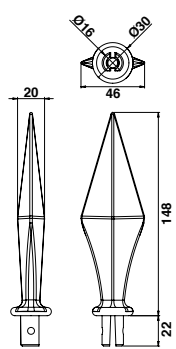

Code	Color	Weight
C18251	BRUT	1

**Fleur de lys  
emmanchement Ø16 - Embase ouverte**

Code	Color	Weight
C18250P	BRUT	1

**Flamme Ø34  
emmanchement Ø16**

Code	Color	Weight
C18235P	BRUT	1
C18235BL	9016	1
C18235BL2	9010	1
C18235GR	7035	1
C18235LA1	BRONZÉ	1

Boule  
emmanchement Ø16

Code	Color	Icon
C18232P	BRUT	1

Chapeau pyramidal 40x40

Code	Color	Icon
C18234	BRUT	1
C18234BL2	9010	1

Volute  
emmanchement Ø16

Code	Color	Icon
C18271	BRUT	1
C18271BL2	9010	1
C18271LA1	BRONZÉ	1

Attache volute

Code	Color	Icon
C709200	BRUT	1

**Anneau fermé**

Code		
C18213	BRUT	1

**Rosace 400x208**

Code		
C18282	BRUT	1
C18282LA1	BRONZE	1

**Marguerite Ø80**

Code		
C18283	BRUT	1
C18283LA1	BRONZE	1

**Fer de lance percé F01**  
emmanchement Ø16

Code		
C18262PZ	BRUT	1

**Fleur de lys percée**  
emmanchement Ø16

Code		
C18251PZ	BRUT	1

**Boule percée**  
emmanchement Ø16

Code		
C18232PZ	BRUT	1

**Goutte d'eau percée**  
emmanchement Ø16 - Embase ouverte