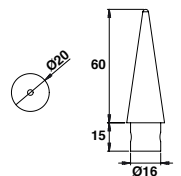

**Accessoires de décoration**

**Fer de lance  
emmanchement Ø16**

Code	Color	Weight
C18261	BRUT	1
C18261LA1	BRONZÉ	1

**Fer de lance  
emmanchement Ø16 - Embase ouverte**

Code	Color	Weight
C18260	BRUT	1

**Fleur de lys  
emmanchement Ø16**

Code	Color	Weight
C18251	BRUT	1

**Fleur de lys  
emmanchement Ø16 - Embase ouverte**

Code	Color	Weight
C18250P	BRUT	1

**Flamme Ø34  
emmanchement Ø16**

Code	Color	Weight
C18235P	BRUT	1
C18235BL	9016	1
C18235BL2	9010	1
C18235GR	7035	1
C18235LA1	BRONZÉ	1

**Pointe avec embase  
emmanchement Ø16**

Code	Color	Weight
C18203P	BRUT	1
C18203NO	9005	1
C18203BL	9016	1
C18203LA1	BRONZÉ	1

**Pointe simple  
emmanchement Ø16**

Code	Color	Weight
C18204P	BRUT	1
C18204BL	9016	1
C18204LA1	BRONZÉ	1

Accessoires de décoration aluminium

Pointe percée avec embase  
emmanchement Ø16 - Embase ouverte

Code	Color	Icon
C18210P	BRUT	1

Goutte d'eau  
emmanchement Ø16

Code	Color	Icon
C18236	BRUT	1
C18236BL	9016	1
C18236LA1	BRONZÉ	1