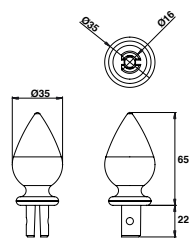

Accessoires de décoration aluminium

Pointe percée avec embase  
emmanchement Ø16 - Embase ouverte

Code	Color	Icon
C18210P	BRUT	1

Goutte d'eau  
emmanchement Ø16

Code	Color	Icon
C18236	BRUT	1
C18236BL	9016	1
C18236LA1	BRONZÉ	1

Boule  
emmanchement Ø16

Code	Color	Icon
C18232P	BRUT	1

Chapeau pyramidal 40x40

Code	Color	Icon
C18234	BRUT	1
C18234BL2	9010	1

Volute  
emmanchement Ø16

Code	Color	Icon
C18271	BRUT	1
C18271BL2	9010	1
C18271LA1	BRONZÉ	1

Attache volute

Code	Color	Icon
C709200	BRUT	1

**Anneau fermé**

Code		
C18213	BRUT	1

**Rosace 400x208**

Code		
C18282	BRUT	1
C18282LA1	BRONZE	1

**Marguerite Ø80**

Code		
C18283	BRUT	1
C18283LA1	BRONZE	1

**Fer de lance percé F01**  
emmanchement Ø16

Code		
C18262PZ	BRUT	1

**Fleur de lys percée**  
emmanchement Ø16

Code		
C18251PZ	BRUT	1

**Boule percée**  
emmanchement Ø16

Code		
C18232PZ	BRUT	1

**Goutte d'eau percée**  
emmanchement Ø16 - Embase ouverte