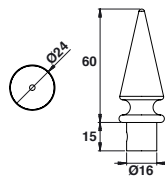

**Accessoires de décoration**

**Fer de lance  
emmanchement Ø16**

Code	Color	Weight
C18261	BRUT	1
C18261LA1	BRONZÉ	1

**Fer de lance  
emmanchement Ø16 - Embase ouverte**

Code	Color	Weight
C18260	BRUT	1

**Fleur de lys  
emmanchement Ø16**

Code	Color	Weight
C18251	BRUT	1

**Fleur de lys  
emmanchement Ø16 - Embase ouverte**

Code	Color	Weight
C18250P	BRUT	1

**Flamme Ø34  
emmanchement Ø16**

Code	Color	Weight
C18235P	BRUT	1
C18235BL	9016	1
C18235BL2	9010	1
C18235GR	7035	1
C18235LA1	BRONZÉ	1

**Pointe avec embase  
emmanchement Ø16**

Code	Color	Weight
C18203P	BRUT	1
C18203NO	9005	1
C18203BL	9016	1
C18203LA1	BRONZÉ	1

**Pointe simple  
emmanchement Ø16**

Code	Color	Weight
C18204P	BRUT	1
C18204BL	9016	1
C18204LA1	BRONZÉ	1

Accessoires de décoration aluminium

Pointe percée avec embase  
emmanchement Ø16 - Embase ouverte

Code	Color	Icon
C18210P	BRUT	1

Goutte d'eau  
emmanchement Ø16

Code	Color	Icon
C18236	BRUT	1
C18236BL	9016	1
C18236LA1	BRONZÉ	1