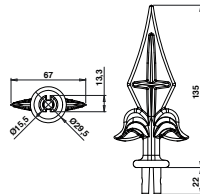

**Accessoires de décoration**

**Fer de lance  
emmanchement Ø16**

Code	Color	Weight
C18261	BRUT	1
C18261LA1	BRONZÉ	1

**Fer de lance  
emmanchement Ø16 - Embase ouverte**

Code	Color	Weight
C18260	BRUT	1

**Fleur de lys  
emmanchement Ø16**

Code	Color	Weight
C18251	BRUT	1

**Fleur de lys  
emmanchement Ø16 - Embase ouverte**

Code	Color	Weight
C18250P	BRUT	1

**Flamme Ø34  
emmanchement Ø16**

Code	Color	Weight
C18235P	BRUT	1
C18235BL	9016	1
C18235BL2	9010	1
C18235GR	7035	1
C18235LA1	BRONZÉ	1

**Pointe avec embase  
emmanchement Ø16**

Code	Color	Weight
C18203P	BRUT	1
C18203NO	9005	1
C18203BL	9016	1
C18203LA1	BRONZÉ	1

**Pointe simple  
emmanchement Ø16**

Code	Color	Weight
C18204P	BRUT	1
C18204BL	9016	1
C18204LA1	BRONZÉ	1

Accessoires de décoration aluminium

Pointe percée avec embase  
emmanchement Ø16 - Embase ouverte

Code	Color	Icon
C18210P	BRUT	1

Goutte d'eau  
emmanchement Ø16

Code	Color	Icon
C18236	BRUT	1
C18236BL	9016	1
C18236LA1	BRONZÉ	1