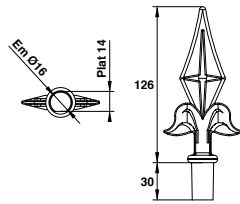

**Accessoires de décoration**

**Fer de lance  
emmanchement Ø16**

Code	Color	Weight
C18261	BRUT	1
C18261LA1	BRONZÉ	1

**Fer de lance  
emmanchement Ø16 - Embase ouverte**

Code	Color	Weight
C18260	BRUT	1

**Fleur de lys  
emmanchement Ø16**

Code	Color	Weight
C18251	BRUT	1

**Fleur de lys  
emmanchement Ø16 - Embase ouverte**

Code	Color	Weight
C18250P	BRUT	1

**Flamme Ø34  
emmanchement Ø16**

Code	Color	Weight
C18235P	BRUT	1
C18235BL	9016	1
C18235BL2	9010	1
C18235GR	7035	1
C18235LA1	BRONZÉ	1

**Pointe avec embase  
emmanchement Ø16**

Code	Color	Weight
C18203P	BRUT	1
C18203NO	9005	1
C18203BL	9016	1
C18203LA1	BRONZÉ	1

**Pointe simple  
emmanchement Ø16**

Code	Color	Weight
C18204P	BRUT	1
C18204BL	9016	1
C18204LA1	BRONZÉ	1

Accessoires de décoration aluminium

Pointe percée avec embase  
emmanchement Ø16 - Embase ouverte

Code	Color	Icon
C18210P	BRUT	1

Goutte d'eau  
emmanchement Ø16

Code	Color	Icon
C18236	BRUT	1
C18236BL	9016	1
C18236LA1	BRONZÉ	1