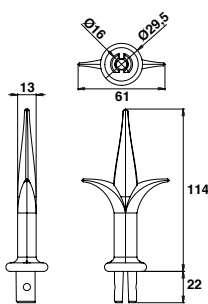

Accessoires de décoration aluminium

Pointe percée avec embase  
emmanchement Ø16 - Embase ouverte

Code	Color	Icon
C18210P	BRUT	1

Goutte d'eau  
emmanchement Ø16

Code	Color	Icon
C18236	BRUT	1
C18236BL	9016	1
C18236LA1	BRONZÉ	1

Boule  
emmanchement Ø16

Code	Color	Icon
C18232P	BRUT	1

Chapeau pyramidal 40x40

Code	Color	Icon
C18234	BRUT	1
C18234BL2	9010	1

Volute  
emmanchement Ø16

Code	Color	Icon
C18271	BRUT	1
C18271BL2	9010	1
C18271LA1	BRONZÉ	1

Attache volute

Code	Color	Icon
C709200	BRUT	1

**Anneau fermé**

Code		
C18213	BRUT	1

**Rosace 400x208**

Code		
C18282	BRUT	1
C18282LA1	BRONZE	1

**Marguerite Ø80**

Code		
C18283	BRUT	1
C18283LA1	BRONZE	1

**Fer de lance percé F01**  
emmanchement Ø16

Code		
C18262PZ	BRUT	1

**Fleur de lys percée**  
emmanchement Ø16

Code		
C18251PZ	BRUT	1

**Boule percée**  
emmanchement Ø16

Code		
C18232PZ	BRUT	1

**Goutte d'eau percée**  
emmanchement Ø16 - Embase ouverte