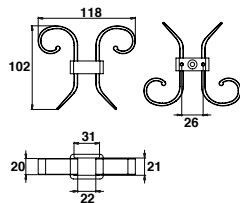

**Pointe avec embase  
emmanchement Ø16**

Code	Color	Weight
C18203P	BRUT	1
C18203NO	9005	1
C18203BL	9016	1
C18203LA1	BRONZÉ	1

**Pointe simple  
emmanchement Ø16**

Code	Color	Weight
C18204P	BRUT	1
C18204BL	9016	1
C18204LA1	BRONZÉ	1

Accessoires de décoration aluminium

Pointe percée avec embase  
emmanchement Ø16 - Embase ouverte

Code	Color	Icon
C18210P	BRUT	1

Goutte d'eau  
emmanchement Ø16

Code	Color	Icon
C18236	BRUT	1
C18236BL	9016	1
C18236LA1	BRONZÉ	1

Boule  
emmanchement Ø16

Code	Color	Icon
C18232P	BRUT	1

Chapeau pyramidal 40x40

Code	Color	Icon
C18234	BRUT	1
C18234BL2	9010	1

Volute  
emmanchement Ø16

Code	Color	Icon
C18271	BRUT	1
C18271BL2	9010	1
C18271LA1	BRONZÉ	1

Attache volute

Code	Color	Icon
C709200	BRUT	1

**Anneau fermé**

Code		
C18213	BRUT	1

**Rosace 400x208**

Code		
C18282	BRUT	1
C18282LA1	BRONZE	1

**Marguerite Ø80**

Code		
C18283	BRUT	1
C18283LA1	BRONZE	1