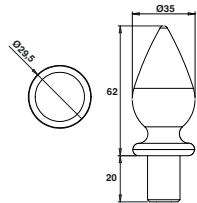

Code	Color	Weight
C18251	BRUT	1

**Fleur de lys  
emmanchement Ø16 - Embase ouverte**

Code	Color	Weight
C18250P	BRUT	1

**Flamme Ø34  
emmanchement Ø16**

Code	Color	Weight
C18235P	BRUT	1
C18235BL	9016	1
C18235BL2	9010	1
C18235GR	7035	1
C18235LA1	BRONZÉ	1

**Pointe avec embase  
emmanchement Ø16**

Code	Color	Weight
C18203P	BRUT	1
C18203NO	9005	1
C18203BL	9016	1
C18203LA1	BRONZÉ	1

**Pointe simple  
emmanchement Ø16**

Code	Color	Weight
C18204P	BRUT	1
C18204BL	9016	1
C18204LA1	BRONZÉ	1

Accessoires de décoration aluminium

Pointe percée avec embase  
emmanchement Ø16 - Embase ouverte

Code	Color	Icon
C18210P	BRUT	1

Goutte d'eau  
emmanchement Ø16

Code	Color	Icon
C18236	BRUT	1
C18236BL	9016	1
C18236LA1	BRONZÉ	1

Boule  
emmanchement Ø16

Code	Color	Icon
C18232P	BRUT	1

Chapeau pyramidal 40x40

Code	Color	Icon
C18234	BRUT	1
C18234BL2	9010	1

Volute  
emmanchement Ø16

Code	Color	Icon
C18271	BRUT	1
C18271BL2	9010	1
C18271LA1	BRONZÉ	1