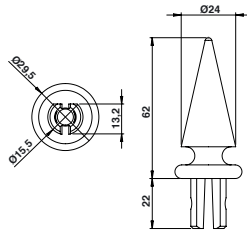

Code	Color	Weight
C18251	BRUT	1

**Fleur de lys  
emmanchement Ø16 - Embase ouverte**

Code	Color	Weight
C18250P	BRUT	1

**Flamme Ø34  
emmanchement Ø16**

Code	Color	Weight
C18235P	BRUT	1
C18235BL	9016	1
C18235BL2	9010	1
C18235GR	7035	1
C18235LA1	BRONZÉ	1

**Pointe avec embase  
emmanchement Ø16**

Code	Color	Weight
C18203P	BRUT	1
C18203NO	9005	1
C18203BL	9016	1
C18203LA1	BRONZÉ	1

**Pointe simple  
emmanchement Ø16**

Code	Color	Weight
C18204P	BRUT	1
C18204BL	9016	1
C18204LA1	BRONZÉ	1

Accessoires de décoration aluminium

Pointe percée avec embase  
emmanchement Ø16 - Embase ouverte

Code	Color	Icon
C18210P	BRUT	1

Goutte d'eau  
emmanchement Ø16

Code	Color	Icon
C18236	BRUT	1
C18236BL	9016	1
C18236LA1	BRONZÉ	1

Boule  
emmanchement Ø16

Code	Color	Icon
C18232P	BRUT	1

Chapeau pyramidal 40x40

Code	Color	Icon
C18234	BRUT	1
C18234BL2	9010	1

Volute  
emmanchement Ø16

Code	Color	Icon
C18271	BRUT	1
C18271BL2	9010	1
C18271LA1	BRONZÉ	1