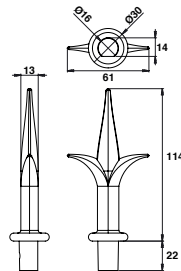

**Accessoires de décoration**

**Fer de lance  
emmanchement Ø16**

Code	Color	Weight
C18261	BRUT	1
C18261LA1	BRONZÉ	1

**Fer de lance  
emmanchement Ø16 - Embase ouverte**

Code	Color	Weight
C18260	BRUT	1

**Fleur de lys  
emmanchement Ø16**

Code	Color	Weight
C18251	BRUT	1

**Fleur de lys  
emmanchement Ø16 - Embase ouverte**

Code	Color	Weight
C18250P	BRUT	1

**Flamme Ø34  
emmanchement Ø16**

Code	Color	Weight
C18235P	BRUT	1
C18235BL	9016	1
C18235BL2	9010	1
C18235GR	7035	1
C18235LA1	BRONZÉ	1

**Pointe avec embase  
emmanchement Ø16**

Code	Color	Weight
C18203P	BRUT	1
C18203NO	9005	1
C18203BL	9016	1
C18203LA1	BRONZÉ	1

**Pointe simple  
emmanchement Ø16**

Code	Color	Weight
C18204P	BRUT	1
C18204BL	9016	1
C18204LA1	BRONZÉ	1

Attache volute

Code	Color	Icon
C709200	BRUT	1

**Anneau fermé**

Code		
C18213	BRUT	1

**Rosace 400x208**

Code		
C18282	BRUT	1
C18282LA1	BRONZE	1

**Marguerite Ø80**

Code		
C18283	BRUT	1
C18283LA1	BRONZE	1