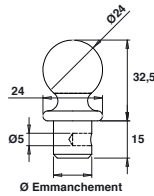

Code	Color	Weight
C18251	BRUT	1

**Fleur de lys  
emmanchement Ø16 - Embase ouverte**

Code	Color	Weight
C18250P	BRUT	1

**Flamme Ø34  
emmanchement Ø16**

Code	Color	Weight
C18235P	BRUT	1
C18235BL	9016	1
C18235BL2	9010	1
C18235GR	7035	1
C18235LA1	BRONZÉ	1

**Pointe avec embase  
emmanchement Ø16**

Code	Color	Weight
C18203P	BRUT	1
C18203NO	9005	1
C18203BL	9016	1
C18203LA1	BRONZÉ	1

**Pointe simple  
emmanchement Ø16**

Code	Color	Weight
C18204P	BRUT	1
C18204BL	9016	1
C18204LA1	BRONZÉ	1

Accessoires de décoration aluminium

Pointe percée avec embase  
emmanchement Ø16 - Embase ouverte

Code	Color	Icon
C18210P	BRUT	1

Goutte d'eau  
emmanchement Ø16

Code	Color	Icon
C18236	BRUT	1
C18236BL	9016	1
C18236LA1	BRONZÉ	1

Boule  
emmanchement Ø16

Code	Color	Icon
C18232P	BRUT	1

Chapeau pyramidal 40x40

Code	Color	Icon
C18234	BRUT	1
C18234BL2	9010	1

Volute  
emmanchement Ø16

Code	Color	Icon
C18271	BRUT	1
C18271BL2	9010	1
C18271LA1	BRONZÉ	1