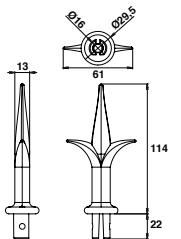

**Accessoires de décoration**

**Fer de lance  
emmanchement Ø16**

Code	Color	Weight
C18261	BRUT	1
C18261LA1	BRONZÉ	1

**Fer de lance  
emmanchement Ø16 - Embase ouverte**

Code	Color	Weight
C18260	BRUT	1

**Fleur de lys  
emmanchement Ø16**

Code	Color	Weight
C18251	BRUT	1

**Fleur de lys  
emmanchement Ø16 - Embase ouverte**

Code	Color	Weight
C18250P	BRUT	1

**Flamme Ø34  
emmanchement Ø16**

Code	Color	Weight
C18235P	BRUT	1
C18235BL	9016	1
C18235BL2	9010	1
C18235GR	7035	1
C18235LA1	BRONZÉ	1

**Pointe avec embase  
emmanchement Ø16**

Code	Color	Weight
C18203P	BRUT	1
C18203NO	9005	1
C18203BL	9016	1
C18203LA1	BRONZÉ	1

**Pointe simple  
emmanchement Ø16**

Code	Color	Weight
C18204P	BRUT	1
C18204BL	9016	1
C18204LA1	BRONZÉ	1

Attache volute

Code	Color	Icon
C709200	BRUT	1

**Anneau fermé**

Code		
C18213	BRUT	1

**Rosace 400x208**

Code		
C18282	BRUT	1
C18282LA1	BRONZE	1

**Marguerite Ø80**

Code		
C18283	BRUT	1
C18283LA1	BRONZE	1