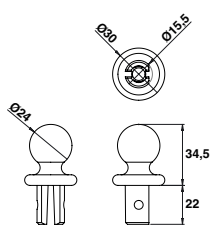

Accessoires de décoration aluminium

Pointe percée avec embase  
emmanchement Ø16 - Embase ouverte

Code	Color	Icon
C18210P	BRUT	1

Goutte d'eau  
emmanchement Ø16

Code	Color	Icon
C18236	BRUT	1
C18236BL	9016	1
C18236LA1	BRONZÉ	1

Boule  
emmanchement Ø16

Code	Color	Icon
C18232P	BRUT	1

Chapeau pyramidal 40x40

Code	Color	Icon
C18234	BRUT	1
C18234BL2	9010	1

Volute  
emmanchement Ø16

Code	Color	Icon
C18271	BRUT	1
C18271BL2	9010	1
C18271LA1	BRONZÉ	1

Attache volute

Code	Color	Icon
C709200	BRUT	1

**Anneau fermé**

Code		
C18213	BRUT	1

**Rosace 400x208**

Code		
C18282	BRUT	1
C18282LA1	BRONZE	1

**Marguerite Ø80**

Code		
C18283	BRUT	1
C18283LA1	BRONZE	1

**Fer de lance percé F01**  
emmanchement Ø16

Code		
C18262PZ	BRUT	1

**Fleur de lys percée**  
emmanchement Ø16

Code		
C18251PZ	BRUT	1

**Boule percée**  
emmanchement Ø16

Code		
C18232PZ	BRUT	1

**Goutte d'eau percée**  
emmanchement Ø16 - Embase ouverte