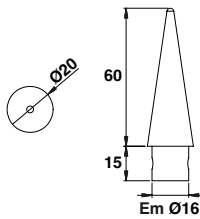

Accessoires de décoration

Accessoires de décoration aluminium

Fer de lance emmanchement Ø16

Code		
C18261	BRUT	1

Fer de lance emmanchement Ø16 - Embase ouverte

Code		
C18260	BRUT	1

Fleur de lys emmanchement Ø16

Code		
C18251	BRUT	1

Fleur de lys emmanchement Ø16 - Embase ouverte

Code		
C18250P	BRUT	1

Flamme Ø34 emmanchement Ø16

Code		
C18235P	BRUT	1
C18235BL	9016	1
C18235BL2	9010	1

Accessoires de décoration aluminium

Pointe avec embase emmanchement Ø16

Code	Color	Icon
C18203P	BRUT	1
C18203NO	9005	1
C18203BL	9016	1

Pointe simple emmanchement Ø16

Code	Color	Icon
C18204P	BRUT	1
C18204BL	9016	1

Pointe percée avec embase emmanchement Ø16

Code		
C18232PZ	BRUT	1

**Goutte d'eau percée emmanchement Ø16
Embase ouverte**

Code		
C18236PZ	BRUT	1