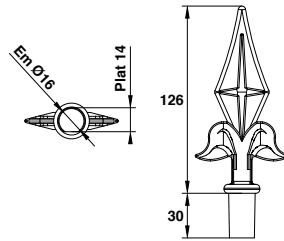

Accessoires de décoration

Accessoires de décoration aluminium

Fer de lance emmanchement Ø16

Code		
C18261	BRUT	1

Fer de lance emmanchement Ø16 - Embase ouverte

Code		
C18260	BRUT	1

Fleur de lys emmanchement Ø16

Code		
C18251	BRUT	1

Fleur de lys emmanchement Ø16 - Embase ouverte

Code		
C18250P	BRUT	1

Flamme Ø34 emmanchement Ø16

Code		
C18235P	BRUT	1
C18235BL	9016	1
C18235BL2	9010	1

Accessoires de décoration aluminium

Pointe avec embase emmanchement Ø16

Code	Color	Icon
C18203P	BRUT	1
C18203NO	9005	1
C18203BL	9016	1

Pointe simple emmanchement Ø16

Code	Color	Icon
C18204P	BRUT	1
C18204BL	9016	1

Pointe percée avec embase emmanchement Ø16

Code		
C18232PZ	BRUT	1

**Goutte d'eau percée emmanchement Ø16
Embase ouverte**

Code		
C18236PZ	BRUT	1