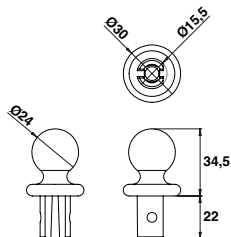

Code		
C18251	BRUT	1

Fleur de lys emmanchement Ø16 - Embase ouverte

Code		
C18250P	BRUT	1

Flamme Ø34 emmanchement Ø16

Code		
C18235P	BRUT	1
C18235BL	9016	1
C18235BL2	9010	1

Accessoires de décoration aluminium

Volute emmancement Ø16

Code	Color	Icon
C18271	BRUT	1

Attache volute

Code	Color	Icon
C709200	BRUT	1

Accessoires de décoration aluminium

Anneau fermé

Code

C18213

Code

C18283

BRUT

1

Accessoires de décoration zamak

**Fer de lance percé F01
emmanchement Ø16**

Code		
C18262PZ	BRUT	1

**Boule percée
emmanchement Ø16**

Code		
C18232PZ	BRUT	1

**Goutte d'eau percée emmanchement Ø16
Embase ouverte**

Code		
C18236PZ	BRUT	1