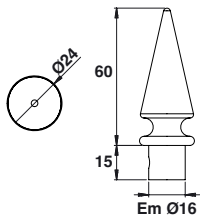

Accessoires de décoration

Accessoires de décoration aluminium

Fer de lance emmanchement Ø16

Code		
C18261	BRUT	1

Fer de lance emmanchement Ø16 - Embase ouverte

Code		
C18260	BRUT	1

Fleur de lys emmanchement Ø16

Code		
C18251	BRUT	1

Fleur de lys emmanchement Ø16 - Embase ouverte

Code		
C18250P	BRUT	1

Flamme Ø34 emmanchement Ø16

Code		
C18235P	BRUT	1
C18235BL	9016	1
C18235BL2	9010	1

Accessoires de décoration aluminium

Pointe avec embase emmanchement Ø16

Code	Color	Icon
C18203P	BRUT	1
C18203NO	9005	1
C18203BL	9016	1

Pointe simple emmanchement Ø16

Code	Color	Icon
C18204P	BRUT	1
C18204BL	9016	1

Pointe percée avec embase emmanchement Ø16

Code	Color	Icon
C18210P	BRUT	1

Goutte d'eau emmanchement Ø16

Code	Color	Icon
C18236	BRUT	1
C18236BL	9016	1

Boule emmanchement Ø16

Code	Color	Icon
C18232P	BRUT	1

Chapeau pyramidal 40x40

Code	Color	Icon
C18234	BRUT	1
C18234BL2	9010	1