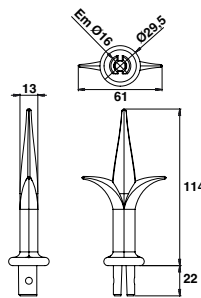

Accessoires de décoration

Accessoires de décoration aluminium

Fer de lance emmanchement Ø16

Code		
C18261	BRUT	1

Fer de lance emmanchement Ø16 - Embase ouverte

Code		
C18260	BRUT	1

Fleur de lys emmanchement Ø16

Code		
C18251	BRUT	1

Fleur de lys emmanchement Ø16 - Embase ouverte

Code		
C18250P	BRUT	1

Flamme Ø34 emmanchement Ø16

Code		
C18235P	BRUT	1
C18235BL	9016	1
C18235BL2	9010	1

Accessoires de décoration aluminium

Pointe avec embase emmanchement Ø16

Code	Color	Icon
C18203P	BRUT	1
C18203NO	9005	1
C18203BL	9016	1

Pointe simple emmanchement Ø16

Code	Color	Icon
C18204P	BRUT	1
C18204BL	9016	1

Pointe percée avec embase emmanchement Ø16

Code		
C18232PZ	BRUT	1

**Goutte d'eau percée emmanchement Ø16
Embase ouverte**

Code		
C18236PZ	BRUT	1