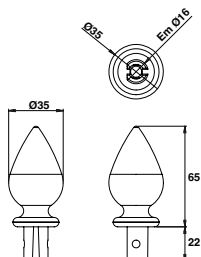

Code	Color	Icon
C18210P	BRUT	1

Goutte d'eau emmanchement Ø16

Code	Color	Icon
C18236	BRUT	1
C18236BL	9016	1

Boule emmanchement Ø16

Code	Color	Icon
C18232P	BRUT	1

Chapeau pyramidal 40x40

Code	Color	Icon
C18234	BRUT	1
C18234BL2	9010	1

Volute emmancement Ø16

Code	Color	Icon
C18271	BRUT	1

Attache volute

Code	Color	Icon
C709200	BRUT	1

Accessoires de décoration aluminium

Anneau fermé

Code

C18213

Code

C18283

BRUT

1

Accessoires de décoration zamak

**Fer de lance percé F01
emmanchement Ø16**

Code		
C18262PZ	BRUT	1

**Boule percée
emmanchement Ø16**

Code		
C18232PZ	BRUT	1

**Goutte d'eau percée emmanchement Ø16
Embase ouverte**

Code		
C18236PZ	BRUT	1