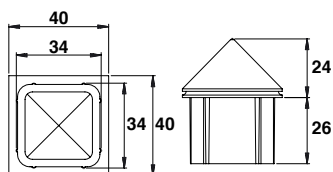

Pointe avec embase emmanchement Ø16

Code	Color	Icon
C18203P	BRUT	1
C18203NO	9005	1
C18203BL	9016	1

Pointe simple emmanchement Ø16

Code	Color	Icon
C18204P	BRUT	1
C18204BL	9016	1

Pointe percée avec embase emmanchement Ø16

Code	Color	Icon
C18210P	BRUT	1

Goutte d'eau emmanchement Ø16

Code	Color	Icon
C18236	BRUT	1
C18236BL	9016	1

Boule emmanchement Ø16

Code	Color	Icon
C18232P	BRUT	1

Chapeau pyramidal 40x40

Code	Color	Icon
C18234	BRUT	1
C18234BL2	9010	1

Volute emmancement Ø16

Code	Color	Icon
C18271	BRUT	1

Attache volute

Code	Color	Icon
C709200	BRUT	1

Accessoires de décoration aluminium

Anneau fermé

Code

C18213