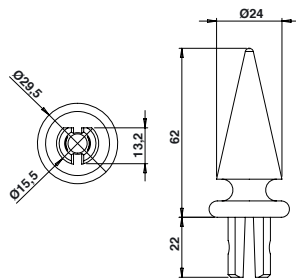

Accessoires de décoration

Accessoires de décoration aluminium

Fer de lance emmanchement Ø16

Code		
C18261	BRUT	1

Fer de lance emmanchement Ø16 - Embase ouverte

Code		
C18260	BRUT	1

Fleur de lys emmanchement Ø16

Code		
C18251	BRUT	1

Fleur de lys emmanchement Ø16 - Embase ouverte

Code		
C18250P	BRUT	1

Flamme Ø34 emmanchement Ø16

Code		
C18235P	BRUT	1
C18235BL	9016	1
C18235BL2	9010	1

Accessoires de décoration aluminium

Pointe avec embase emmanchement Ø16

Code	Color	Icon
C18203P	BRUT	1
C18203NO	9005	1
C18203BL	9016	1

Pointe simple emmanchement Ø16

Code	Color	Icon
C18204P	BRUT	1
C18204BL	9016	1

Pointe percée avec embase emmanchement Ø16

Code	Color	Icon
C18210P	BRUT	1

Goutte d'eau emmanchement Ø16

Code	Color	Icon
C18236	BRUT	1
C18236BL	9016	1

Boule emmanchement Ø16

Code	Color	Icon
C18232P	BRUT	1

Chapeau pyramidal 40x40

Code	Color	Icon
C18234	BRUT	1
C18234BL2	9010	1