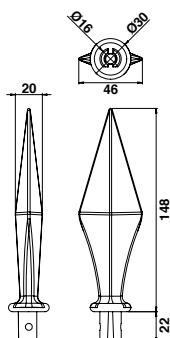

Code		
C18251	BRUT	1

Fleur de lys emmanchement Ø16 - Embase ouverte

Code		
C18250P	BRUT	1

Flamme Ø34 emmanchement Ø16

Code		
C18235P	BRUT	1
C18235BL	9016	1
C18235BL2	9010	1

Accessoires de décoration aluminium

Volute emmancement Ø16

Code	Color	Icon
C18271	BRUT	1

Attache volute

Code	Color	Icon
C709200	BRUT	1

Accessoires de décoration aluminium

Anneau fermé

Code

C18213

Code

C18283

BRUT

1

Accessoires de décoration zamak

**Fer de lance percé F01
emmanchement Ø16**

Code		
C18262PZ	BRUT	1

**Boule percée
emmanchement Ø16**

Code		
C18232PZ	BRUT	1

**Goutte d'eau percée emmanchement Ø16
Embase ouverte**

Code		
C18236PZ	BRUT	1