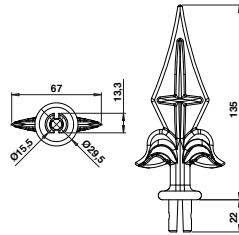

Accessoires de décoration

Accessoires de décoration aluminium

Fer de lance emmanchement Ø16

Code		
C18261	BRUT	1

Fer de lance emmanchement Ø16 - Embase ouverte

Code		
C18260	BRUT	1

Fleur de lys emmanchement Ø16

Code		
C18251	BRUT	1

Fleur de lys emmanchement Ø16 - Embase ouverte

Code		
C18250P	BRUT	1

Flamme Ø34 emmanchement Ø16

Code		
C18235P	BRUT	1
C18235BL	9016	1
C18235BL2	9010	1

Accessoires de décoration aluminium

Pointe avec embase emmanchement Ø16

Code	Color	Icon
C18203P	BRUT	1
C18203NO	9005	1
C18203BL	9016	1

Pointe simple emmanchement Ø16

Code	Color	Icon
C18204P	BRUT	1
C18204BL	9016	1

Pointe percée avec embase emmanchement Ø16

Code		
C18232PZ	BRUT	1

**Goutte d'eau percée emmanchement Ø16
Embase ouverte**

Code		
C18236PZ	BRUT	1