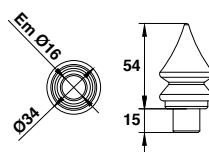

Accessoires de décoration

Accessoires de décoration aluminium

Fer de lance emmanchement Ø16

Code		
C18261	BRUT	1

Fer de lance emmanchement Ø16 - Embase ouverte

Code		
C18260	BRUT	1

Fleur de lys emmanchement Ø16

Code		
C18251	BRUT	1

Fleur de lys emmanchement Ø16 - Embase ouverte

Code		
C18250P	BRUT	1

Flamme Ø34 emmanchement Ø16

Code		
C18235P	BRUT	1
C18235BL	9016	1
C18235BL2	9010	1

Accessoires de décoration aluminium

Pointe avec embase emmanchement Ø16

Code	Color	Icon
C18203P	BRUT	1
C18203NO	9005	1
C18203BL	9016	1

Pointe simple emmanchement Ø16

Code	Color	Icon
C18204P	BRUT	1
C18204BL	9016	1

Pointe percée avec embase emmanchement Ø16

Code		
C18232PZ	BRUT	1

**Goutte d'eau percée emmanchement Ø16
Embase ouverte**

Code		
C18236PZ	BRUT	1