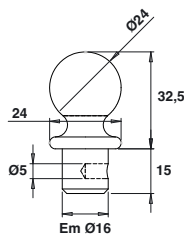

Code		
C18251	BRUT	1

Fleur de lys emmanchement Ø16 - Embase ouverte

Code		
C18250P	BRUT	1

Flamme Ø34 emmanchement Ø16

Code		
C18235P	BRUT	1
C18235BL	9016	1
C18235BL2	9010	1

Accessoires de décoration aluminium

Pointe avec embase emmanchement Ø16

Code	Color	Icon
C18203P	BRUT	1
C18203NO	9005	1
C18203BL	9016	1

Pointe simple emmanchement Ø16

Code	Color	Icon
C18204P	BRUT	1
C18204BL	9016	1

Pointe percée avec embase emmanchement Ø16

Code	Color	Icon
C18210P	BRUT	1

Goutte d'eau emmanchement Ø16

Code	Color	Icon
C18236	BRUT	1
C18236BL	9016	1

Boule emmanchement Ø16

Code	Color	Icon
C18232P	BRUT	1

Chapeau pyramidal 40x40

Code	Color	Icon
C18234	BRUT	1
C18234BL2	9010	1

Code		
C18232PZ	BRUT	1

**Goutte d'eau percée emmanchement Ø16
Embase ouverte**

Code		
C18236PZ	BRUT	1