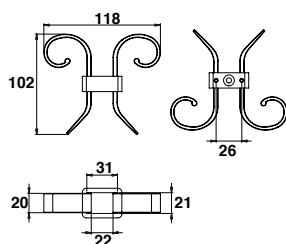

Pointe avec embase emmanchement Ø16

Code	Color	Icon
C18203P	BRUT	1
C18203NO	9005	1
C18203BL	9016	1

Pointe simple emmanchement Ø16

Code	Color	Icon
C18204P	BRUT	1
C18204BL	9016	1

Pointe percée avec embase emmanchement Ø16

Code	Color	Icon
C18210P	BRUT	1

Goutte d'eau emmanchement Ø16

Code	Color	Icon
C18236	BRUT	1
C18236BL	9016	1

Boule emmanchement Ø16

Code	Color	Icon
C18232P	BRUT	1

Chapeau pyramidal 40x40

Code	Color	Icon
C18234	BRUT	1
C18234BL2	9010	1

Volute emmancement Ø16

Code	Color	Icon
C18271	BRUT	1

Attache volute

Code	Color	Icon
C709200	BRUT	1

Accessoires de décoration aluminium

Anneau fermé

Code

C18213

Code		
C18232PZ	BRUT	1

**Goutte d'eau percée emmanchement Ø16
Embase ouverte**

Code		
C18236PZ	BRUT	1