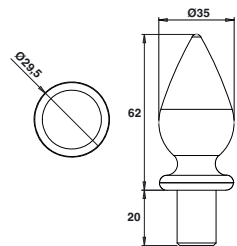

Code		
C18251	BRUT	1

Fleur de lys emmanchement Ø16 - Embase ouverte

Code		
C18250P	BRUT	1

Flamme Ø34 emmanchement Ø16

Code		
C18235P	BRUT	1
C18235BL	9016	1
C18235BL2	9010	1

Accessoires de décoration aluminium

Pointe avec embase emmanchement Ø16

Code	Color	Icon
C18203P	BRUT	1
C18203NO	9005	1
C18203BL	9016	1

Pointe simple emmanchement Ø16

Code	Color	Icon
C18204P	BRUT	1
C18204BL	9016	1

Pointe percée avec embase emmanchement Ø16

Code	Color	Icon
C18210P	BRUT	1

Goutte d'eau emmanchement Ø16

Code	Color	Icon
C18236	BRUT	1
C18236BL	9016	1

Boule emmanchement Ø16

Code	Color	Icon
C18232P	BRUT	1

Chapeau pyramidal 40x40

Code	Color	Icon
C18234	BRUT	1
C18234BL2	9010	1

Volute emmancement Ø16

Code	Color	Icon
C18271	BRUT	1

Attache volute

Code	Color	Icon
C709200	BRUT	1

Accessoires de décoration aluminium

Anneau fermé

Code

C18213