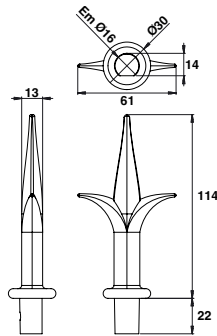

Accessoires de décoration

Accessoires de décoration aluminium

Fer de lance emmanchement Ø16

Code		
C18261	BRUT	1

Fer de lance emmanchement Ø16 - Embase ouverte

Code		
C18260	BRUT	1

Fleur de lys emmanchement Ø16

Code		
C18251	BRUT	1

Fleur de lys emmanchement Ø16 - Embase ouverte

Code		
C18250P	BRUT	1

Flamme Ø34 emmanchement Ø16

Code		
C18235P	BRUT	1
C18235BL	9016	1
C18235BL2	9010	1

Accessoires de décoration aluminium

Pointe avec embase emmanchement Ø16

Code	Color	Icon
C18203P	BRUT	1
C18203NO	9005	1
C18203BL	9016	1

Pointe simple emmanchement Ø16

Code	Color	Icon
C18204P	BRUT	1
C18204BL	9016	1

Pointe percée avec embase emmanchement Ø16

Code		
C18232PZ	BRUT	1

**Goutte d'eau percée emmanchement Ø16
Embase ouverte**

Code		
C18236PZ	BRUT	1