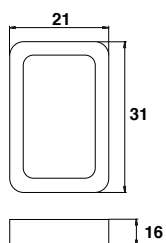

Pointe avec embase emmanchement Ø16

Code	Color	Icon
C18203P	BRUT	1
C18203NO	9005	1
C18203BL	9016	1

Pointe simple emmanchement Ø16

Code	Color	Icon
C18204P	BRUT	1
C18204BL	9016	1

Pointe percée avec embase emmanchement Ø16

Code	Color	Icon
C18210P	BRUT	1

Goutte d'eau emmanchement Ø16

Code	Color	Icon
C18236	BRUT	1
C18236BL	9016	1

Boule emmanchement Ø16

Code	Color	Icon
C18232P	BRUT	1

Chapeau pyramidal 40x40

Code	Color	Icon
C18234	BRUT	1
C18234BL2	9010	1

Volute emmancement Ø16

Code	Color	Icon
C18271	BRUT	1

Attache volute

Code	Color	Icon
C709200	BRUT	1

Accessoires de décoration aluminium

Anneau fermé

Code

C18213

Code		
C18232PZ	BRUT	1

**Goutte d'eau percée emmanchement Ø16
Embase ouverte**

Code		
C18236PZ	BRUT	1